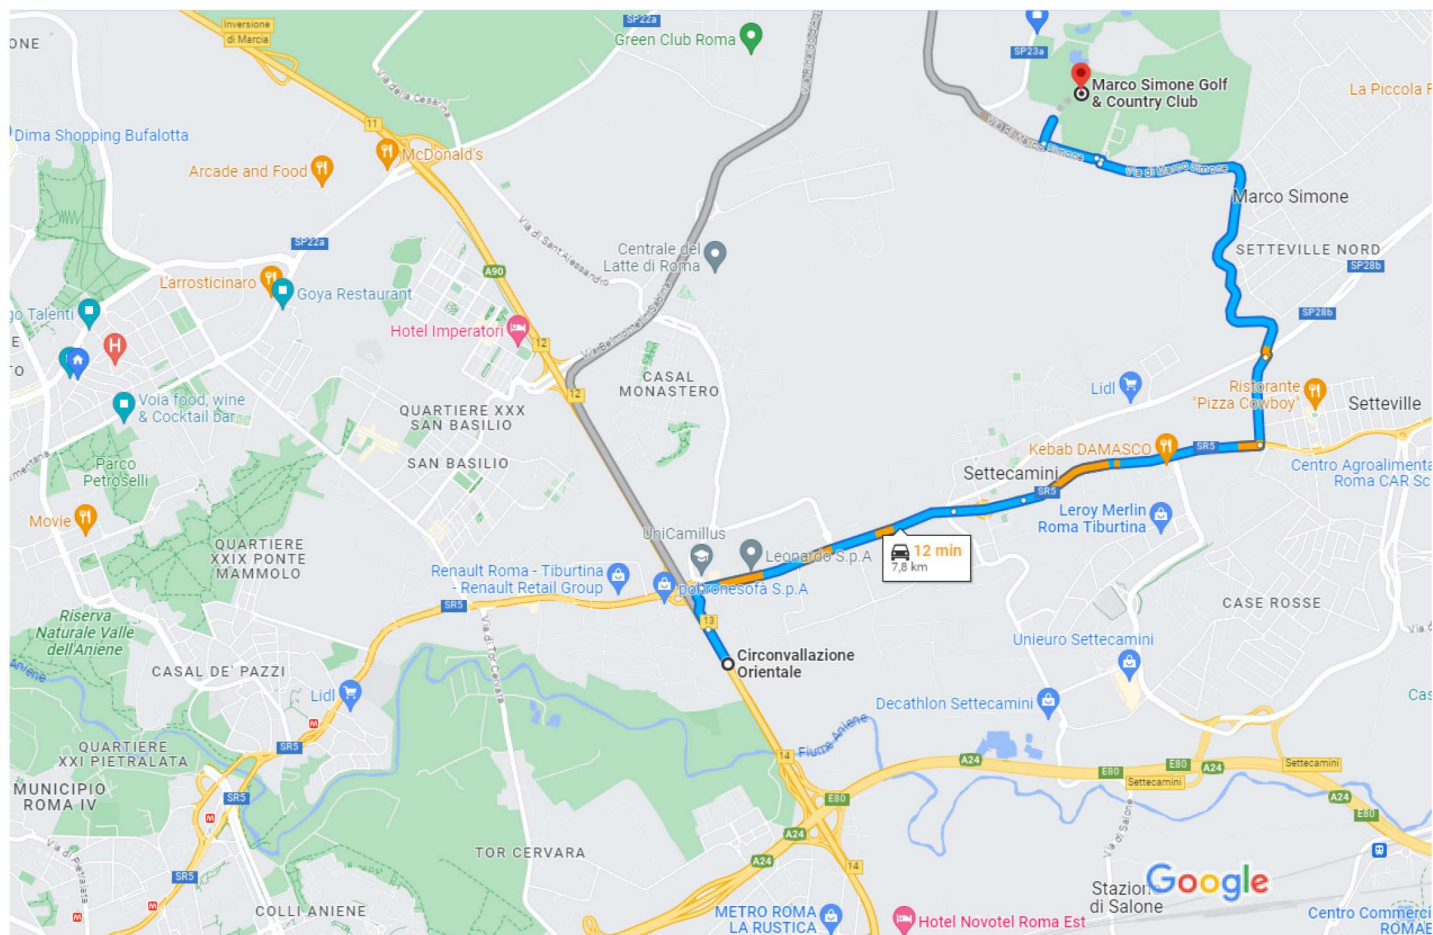

## Come raggiungere il Marco Simone Golf & Country Club da VIA TIBURTINA

Dati cartografici ©2023 500 m

### Prendi Via Tiburtina/SR5 in direzione di Via di Marco Simone

6 min (4,2 km)

- ↑ 1. Procedi in direzione nordovest su A90

---

- ↗ 2. Prendi l'uscita 13 verso SS 5/Via Tiburtina/Tivoli

---

- ↑ 3. Entra in Via Tiburtina/SR5

---

- ← 4. Mantieni la sinistra

---

- ↑ 5. Entra in Via Tiburtina/SR5

---

1,6 km

### Continua su Via di Marco Simone fino alla tua destinazione a Guidonia

6 min (3,6 km)

- ← 6. Svolta a sinistra e prendi Via di Marco Simone

---

- ↻ 7. Alla rotonda, prendi la 2<sup>a</sup> uscita e rimani su Via di Marco Simone